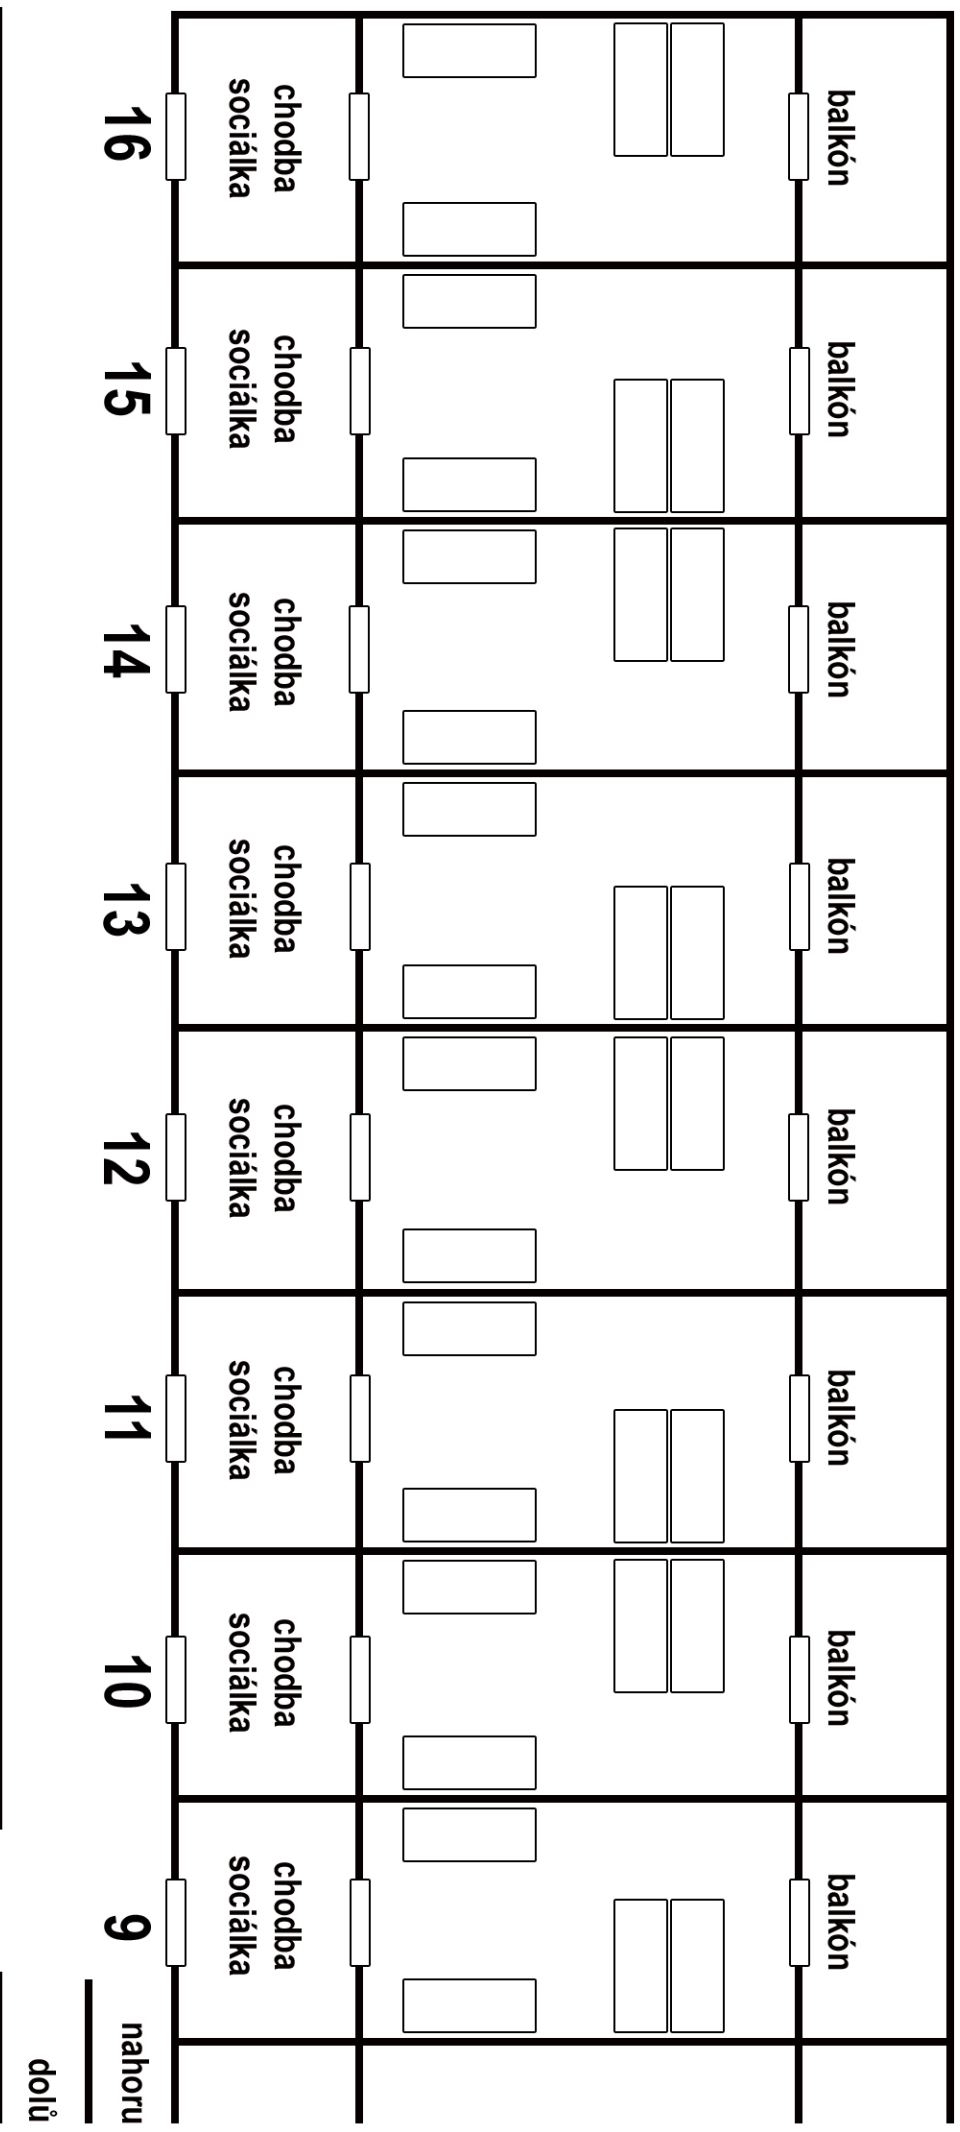

# PENSION METUJE - 1. patro

## 8 x 4 lůžkový pokoj = 32 lůžek

dolů

nahoru

restaurace